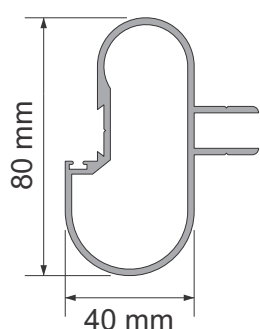

Painéis e Portas

Painel monolítico de alta densidade com espessura de 10mm, grande durabilidade, resistência à umidade, manchas, impactos e abrasão, revestidos com laminado decorativo em ambas as faces nas cores: Branco, Marfim Claro, Platina, Azul Bali, Azul Coral, Laranja, Vermelho, Grafite e Preto. Os painéis são fixados nas paredes com suportes em alumínio extrudado com acabamento polido.

Perfil

Colunas de sustentação para batente das portas em alumínio extrudado com acabamento anodizado ou pintura eletrostática epóxi pó. Fixação nos painéis por meio de parafusos de união com acabamento cromado, e no piso através de sapatas em nylon injetado de alta resistência. Tapa de acabamento superior em nylon injetado na cor preta.

Fechadura

Fecho tipo tarjeta livre/ocupado em nylon injetado na cor preta com puxador, indicador de utilização e sistema de abertura externa de emergência.

Dobradiça

Em alumínio com acabamento cromado, sistema de retorno automático e ângulo de permanência de abertura de 45° ou totalmente fechada.

Acessórios

Tapa-mictório com prateleira, Tapa-vista de entrada e de lavatório e Porta-objeto de canto.