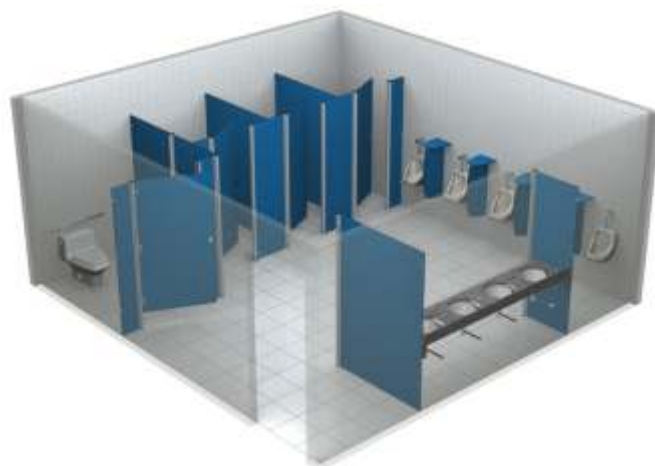

Acessórios

Tapa-mictório com prateleira, Tapa-vista de entrada e de lavatório e Porta-objeto de canto.