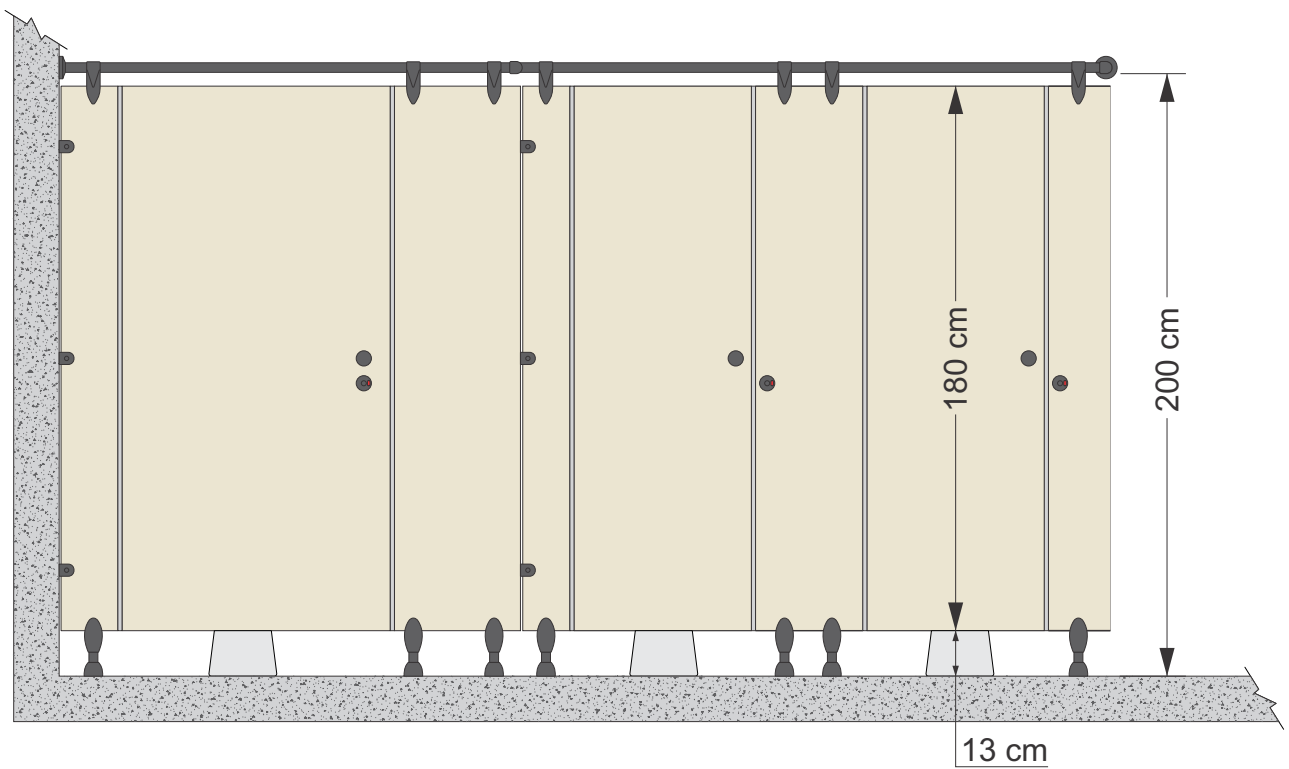

Especificação Técnica

Divisória Sanisystem Plus

Uma divisória moderna, de montagem prática e econômica. Confeccionada em painéis de MDF ou MDP com 18mm de espessura com revestimento em BP, ferragens nas opções em Nylon injetado na cor preta ou em Metal na cor

prata polido. Sistema elevado do piso em 13cm para facilitar a limpeza. Ideal para ambientes com grande movimentação de pessoas, exceto vestiários com chuveiros.

Painéis e Portas

Divisória confeccionada com chapas de MDF (placas de fibra de madeira de média densidade) ou MDP (placas de partículas de madeira de média densidade) com 18mm de espessura com acabamento em laminado melamínico de baixa pressão em ambas as faces. Acabamento de bordas em fitas de PVC na mesma cor do painel. Portas com modulações padrões de 60cm e 90cm com altura de 180cm elevadas do piso em 13cm, possibilidade de abertura para dentro e para fora do box. Painéis nos padrões lisos, madeirados e fantasias (catálogo Comporta).

Detalhamento técnico

Detalhamento técnico

Detalhamento técnico

Corte AA'

**Tapa vista de entrada
Tapa vista de lavatório**

Tapa mictório - planta

Tapa mictório - vista lateral