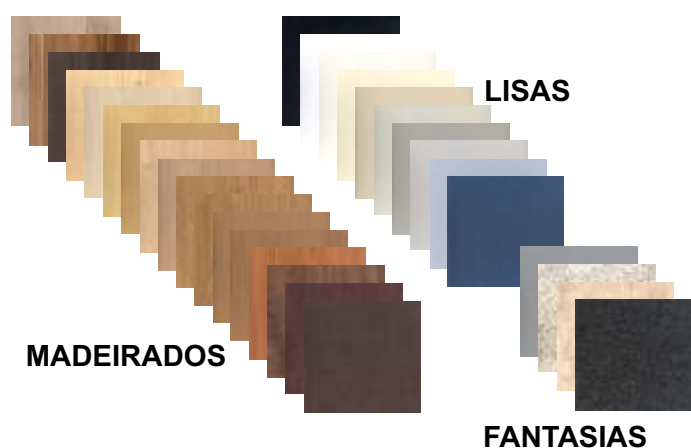

Especificação Técnica

Divisória Sanisystem Plus

Uma divisória moderna, de montagem prática e econômica. Confeccionada em painéis de MDF ou MDP com 18mm de espessura com revestimento em BP, ferragens nas opções em Nylon injetado na cor preta ou em Metal na cor

prata polido. Sistema elevado do piso em 13cm para facilitar a limpeza. Ideal para ambientes com grande movimentação de pessoas, exceto vestiários com chuveiros.

Painéis e Portas

Divisória confeccionada com chapas de MDF (placas de fibra de madeira de média densidade) ou MDP (placas de partículas de madeira de média densidade) com 18mm de espessura com acabamento em laminado melamínico de baixa pressão em ambas as faces. Acabamento de bordas em fitas de PVC na mesma cor do painel. Portas com modulações padrões de 60cm e 90cm com altura de 180cm elevadas do piso em 13cm, possibilidade de abertura para dentro e para fora do box. Painéis nos padrões lisos, madeirados e fantasias (catálogo Comporta).

Fechadura

Peças tipo fecho livre/ocupado, em nylon na cor preta ou em alumínio escovado, indicador de utilização e sistema de abertura externa de emergência.

Dobradiça

Dobradiças com retorno automático e ângulo de abertura regulável, em nylon na cor preta ou em alumínio escovado.