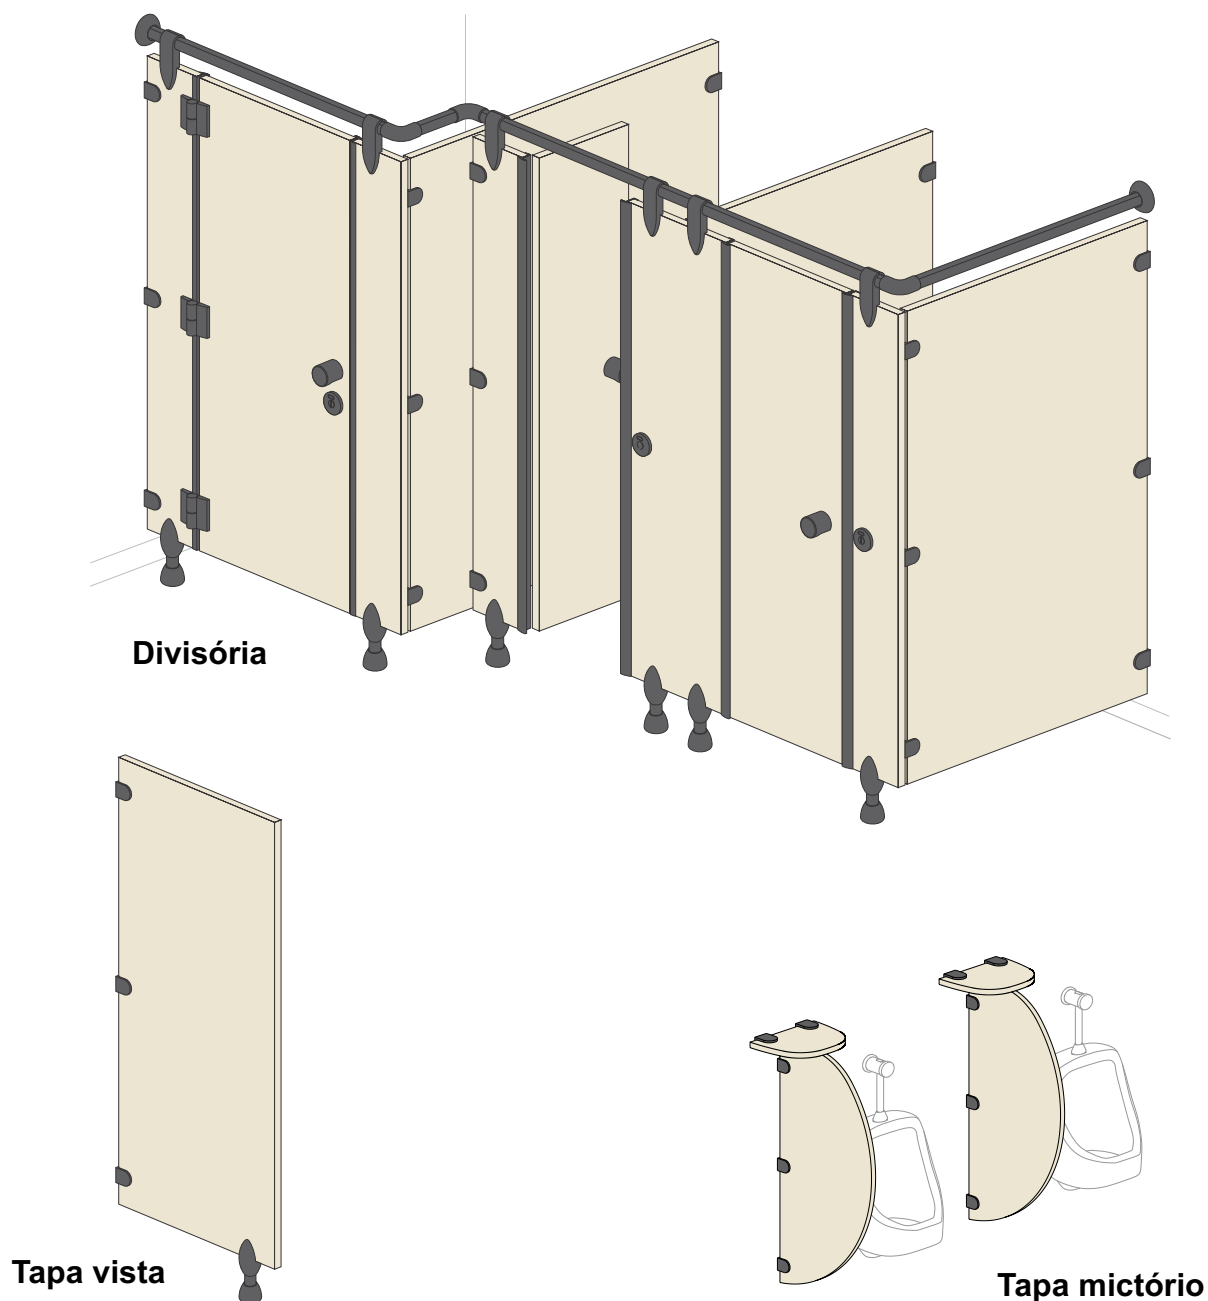

Especificação Técnica

Divisória Sanisystem Plus

Uma divisória moderna, de montagem prática e econômica. Confeccionada em painéis de MDF ou MDP com 18mm de espessura com revestimento em BP, ferragens nas opções em Nylon injetado na cor preta ou em Metal na cor

prata polido. Sistema elevado do piso em 13cm para facilitar a limpeza. Ideal para ambientes com grande movimentação de pessoas, exceto vestiários com chuveiros.

Painéis e Portas

Divisória confeccionada com chapas de MDF (placas de fibra de madeira de média densidade) ou MDP (placas de partículas de madeira de média densidade) com 18mm de espessura com acabamento em laminado melamínico de baixa pressão em ambas as faces. Acabamento de bordas em fitas de PVC na mesma cor do painel. Portas com modulações padrões de 60cm e 90cm com altura de 180cm elevadas do piso em 13cm, possibilidade de abertura para dentro e para fora do box. Painéis nos padrões lisos, madeirados e fantasias (catálogo Comporta).

Acessórios

Puxadores das portas, porta-objeto de canto interno aos boxes, cabideiros em nylon na cor preta ou em alumínio escovado.

Tapa vistas

Tapa-mictório com prateleira, Tapa-vista de entrada e de lavatório e Porta-objeto de canto.

Detalhamento técnico

Detalhamento técnico

Detalhamento técnico

Corte AA'

**Tapa vista de entrada
Tapa vista de lavatório**

Tapa mictório - planta

Tapa mictório - vista lateral