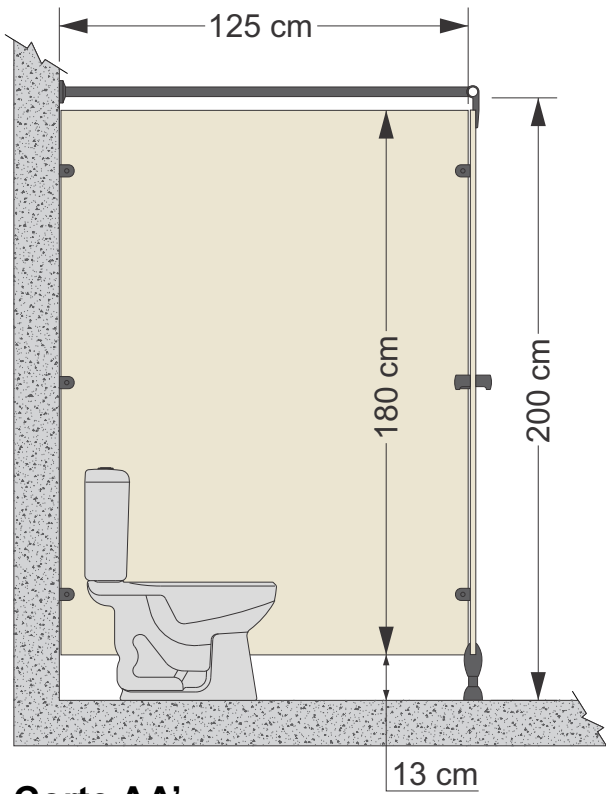

Especificação Técnica

Divisória Sanisystem Plus

Uma divisória moderna, de montagem prática e econômica. Confeccionada em painéis de MDF ou MDP com 18mm de espessura com revestimento em BP, ferragens nas opções em Nylon injetado na cor preta ou em Metal na cor

prata polido. Sistema elevado do piso em 13cm para facilitar a limpeza. Ideal para ambientes com grande movimentação de pessoas, exceto vestiários com chuveiros.

Painéis e Portas

Divisória confeccionada com chapas de MDF (placas de fibra de madeira de média densidade) ou MDP (placas de partículas de madeira de média densidade) com 18mm de espessura com acabamento em laminado melamínico de baixa pressão em ambas as faces. Acabamento de bordas em fitas de PVC na mesma cor do painel. Portas com modulações padrões de 60cm e 90cm com altura de 180cm elevadas do piso em 13cm, possibilidade de abertura para dentro e para fora do box. Painéis nos padrões lisos, madeirados e fantasias (catálogo Comporta).

Estrutura

Suportes inferiores e superiores de sustentação e suportes de painéis em nylon na cor preta ou em alumínio escovado. Mantendo todo o sistema elevado do piso entre 130mm e 160mm. Batentes de porta e barra de travamento superior em alumínio extrudado nos acabamentos anodizado natural ou com pintura eletrostática a pó na cor preta.

Detalhamento técnico

Detalhamento técnico

Detalhamento técnico

Corte AA'

**Tapa vista de entrada
Tapa vista de lavatório**

Tapa mictório - planta

Tapa mictório - vista lateral