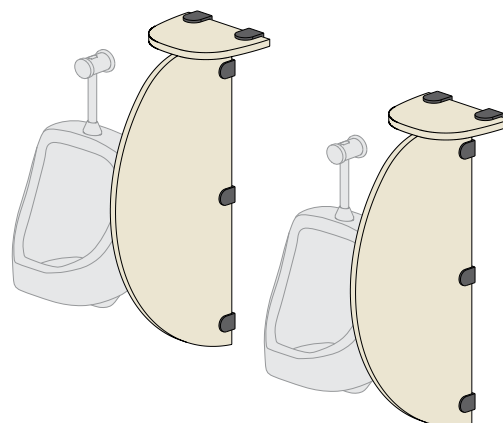

Especificação Técnica

Divisória Sanisystem Plus

Uma divisória moderna, de montagem prática e econômica. Confeccionada em painéis de MDF ou MDP com 18mm de espessura com revestimento em BP, ferragens nas opções em Nylon injetado na cor preta ou em Metal na cor

Fechadura

Peças tipo fecho livre/ocupado, em nylon na cor preta ou em alumínio escovado, indicador de utilização e sistema de abertura externa de emergência.

Dobradiça

Dobradiças com retorno automático e ângulo de abertura regulável, em nylon na cor preta ou em alumínio escovado.

Acessórios

Puxadores das portas, porta-objeto de canto interno aos boxes, cabideiros em nylon na cor preta ou em alumínio escovado.

Tapa vistas

Tapa-mictório com prateleira, Tapa-vista de entrada e de lavatório e Porta-objeto de canto.