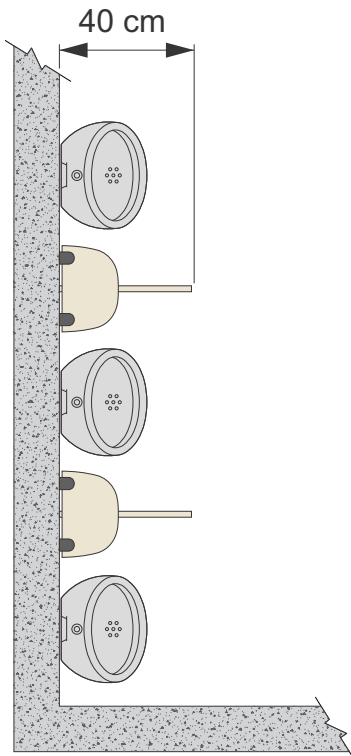

Especificação Técnica

Divisória Sanisystem Plus

Uma divisória moderna, de montagem prática e econômica. Confeccionada em painéis de MDF ou MDP com 18mm de espessura com revestimento em BP, ferragens nas opções em Nylon injetado na cor preta ou em Metal na cor

prata polido. Sistema elevado do piso em 13cm para facilitar a limpeza. Ideal para ambientes com grande movimentação de pessoas, exceto vestiários com chuveiros.

Painéis e Portas

Divisória confeccionada com chapas de MDF (placas de fibra de madeira de média densidade) ou MDP (placas de partículas de madeira de média densidade) com 18mm de espessura com acabamento em laminado melamínico de baixa pressão em ambas as faces. Acabamento de bordas em fitas de PVC na mesma cor do painel. Portas com modulações padrões de 60cm e 90cm com altura de 180cm elevadas do piso em 13cm, possibilidade de abertura para dentro e para fora do box. Painéis nos padrões lisos, madeirados e fantasias (catálogo Comporta).

Estrutura

Suportes inferiores e superiores de sustentação e suportes de painéis em nylon na cor preta ou em alumínio escovado. Mantendo todo o sistema elevado do piso entre 130mm e 160mm. Batentes de porta e barra de travamento superior em alumínio extrudado nos acabamentos anodizado natural ou com pintura eletrostática a pó na cor preta.

Detalhamento técnico

Detalhamento técnico

Detalhamento técnico

Corte AA'

**Tapa vista de entrada
Tapa vista de lavatório**

Tapa mictório - planta

Tapa mictório - vista lateral