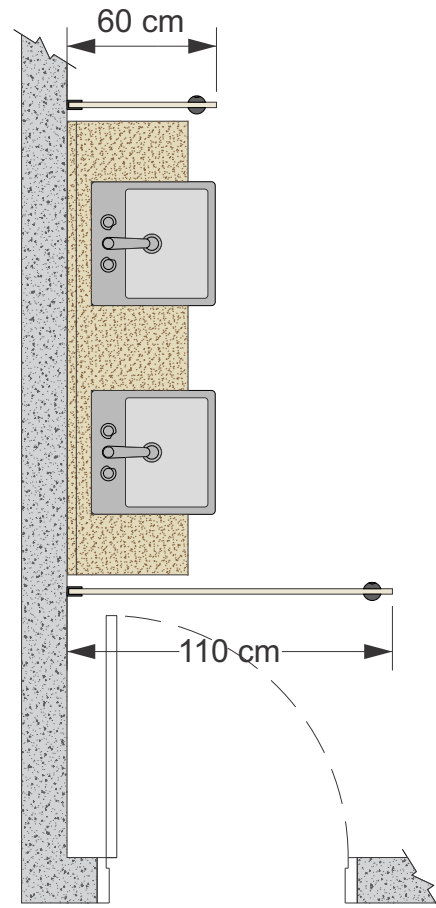

Especificação Técnica

Divisória Sanisystem Plus

Uma divisória moderna, de montagem prática e econômica. Confeccionada em painéis de MDF ou MDP com 18mm de espessura com revestimento em BP, ferragens nas opções em Nylon injetado na cor preta ou em Metal na cor

prata polido. Sistema elevado do piso em 13cm para facilitar a limpeza. Ideal para ambientes com grande movimentação de pessoas, exceto vestiários com chuveiros.

Painéis e Portas

Divisória confeccionada com chapas de MDF (placas de fibra de madeira de média densidade) ou MDP (placas de partículas de madeira de média densidade) com 18mm de espessura com acabamento em laminado melamínico de baixa pressão em ambas as faces. Acabamento de bordas em fitas de PVC na mesma cor do painel. Portas com modulações padrões de 60cm e 90cm com altura de 180cm elevadas do piso em 13cm, possibilidade de abertura para dentro e para fora do box. Painéis nos padrões lisos, madeirados e fantasias (catálogo Comporta).

Estrutura

Suportes inferiores e superiores de sustentação e suportes de painéis em nylon na cor preta ou em alumínio escovado. Mantendo todo o sistema elevado do piso entre 130mm e 160mm. Batentes de porta e barra de travamento superior em alumínio extrudado nos acabamentos anodizado natural ou com pintura eletrostática a pó na cor preta.

Detalhamento técnico

Detalhamento técnico

Detalhamento técnico

Corte AA'

**Tapa vista de entrada
Tapa vista de lavatório**

Tapa mictório - planta

Tapa mictório - vista lateral