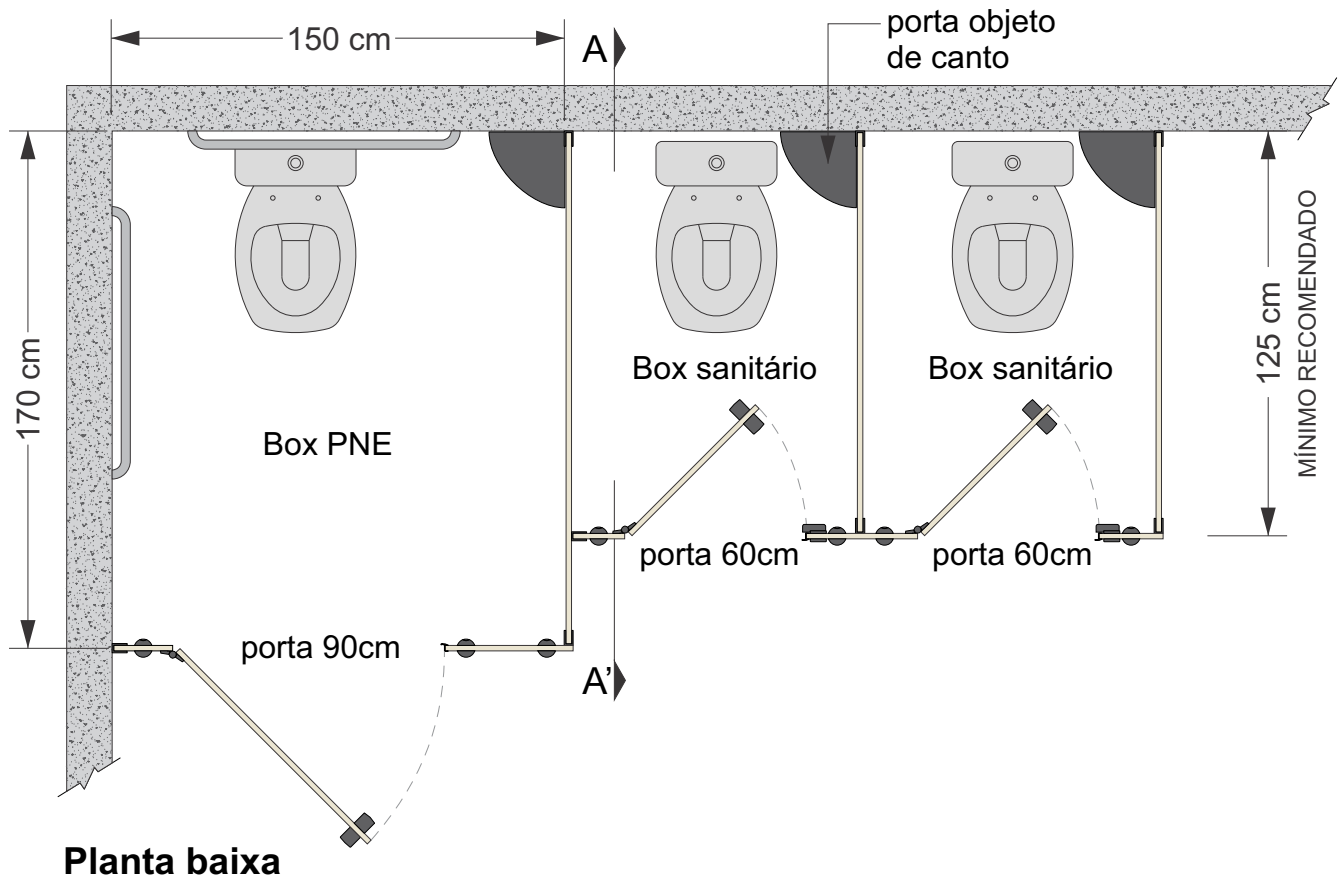

Especificação Técnica

Divisória Sanisystem Plus

Uma divisória moderna, de montagem prática e econômica. Confeccionada em painéis de MDF ou MDP com 18mm de espessura com revestimento em BP, ferragens nas opções em Nylon injetado na cor preta ou em Metal na cor

prata polido. Sistema elevado do piso em 13cm para facilitar a limpeza. Ideal para ambientes com grande movimentação de pessoas, exceto vestiários com chuveiros.

Painéis e Portas

Divisória confeccionada com chapas de MDF (placas de fibra de madeira de média densidade) ou MDP (placas de partículas de madeira de média densidade) com 18mm de espessura com acabamento em laminado melamínico de baixa pressão em ambas as faces. Acabamento de bordas em fitas de PVC na mesma cor do painel. Portas com modulações padrões de 60cm e 90cm com altura de 180cm elevadas do piso em 13cm, possibilidade de abertura para dentro e para fora do box. Painéis nos padrões lisos, madeirados e fantasias (catálogo Comporta).

Detalhamento técnico

Detalhamento técnico

Detalhamento técnico

Corte AA'

**Tapa vista de entrada
Tapa vista de lavatório**

Tapa mictório - planta

Tapa mictório - vista lateral