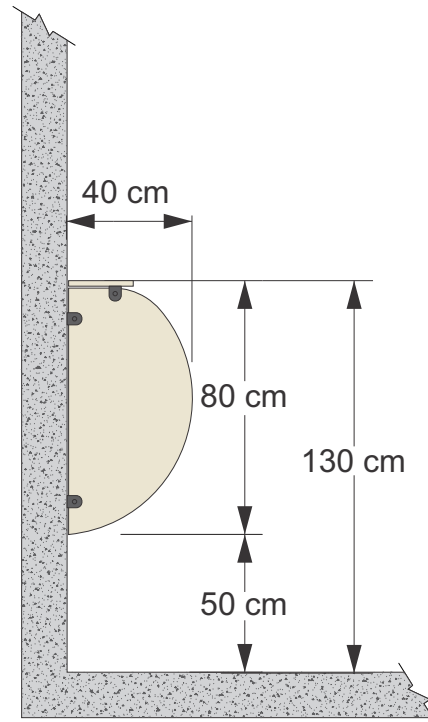

prata polido. Sistema elevado do piso em 13cm para facilitar a limpeza. Ideal para ambientes com grande movimentação de pessoas, exceto vestiários com chuveiros.

Painéis e Portas

Divisória confeccionada com chapas de MDF (placas de fibra de madeira de média densidade) ou MDP (placas de partículas de madeira de média densidade) com 18mm de espessura com acabamento em laminado melamínico de baixa pressão em ambas as faces. Acabamento de bordas em fitas de PVC na mesma cor do painel. Portas com modulações padrões de 60cm e 90cm com altura de 180cm elevadas do piso em 13cm, possibilidade de abertura para dentro e para fora do box. Painéis nos padrões lisos, madeirados e fantasias (catálogo Comporta).

Detalhamento técnico

Detalhamento técnico

Detalhamento técnico

Corte AA'

**Tapa vista de entrada
Tapa vista de lavatório**

Tapa mictório - planta

Tapa mictório - vista lateral