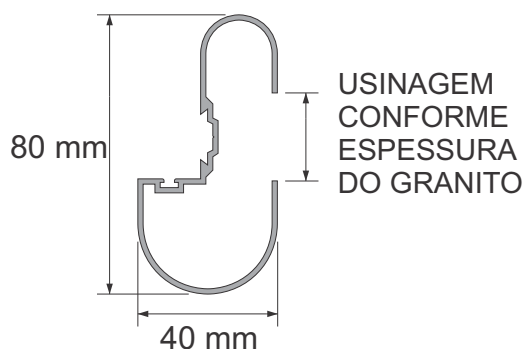

outros. Praticidade construtiva e qualidade no acabamento são algumas de suas características. Podendo ser montada após termino total da obra e sem sujeira na instalação.

Portas

Confeccionadas em painel de MDF (placas de fibra de madeira de média densidade) ou MDP (placas de partículas de madeira de média densidade) com 18mm de espessura com acabamento em laminado melamínico de baixa pressão em ambas as faces. Acabamento de bordas em fitas de PVC na mesma cor do painel. Portas com medida padrões de 60cm e 90cm com altura máxima de 180cm, possibilidade de abertura para dentro ou para fora do box.

Branco
Cristal

Cinza
Platina

Castanho
Médio

Amêndoa
Doce

Larnaca
Cristallo

Perfil

Colunas de sustentação para batente das portas em alumínio extrudado com acabamento anodizado ou pintura eletrostática epóxi pó. Fixação através de cola de silicone industrial ou por parafusos. Tampa de acabamento superior em nylon injetado na cor preta.

Fechadura

Fecho tipo tarjeta livre/ocupado em nylon injetado na cor preta com puxador, indicador de utilização e sistema de abertura externa de emergência.

Dobradiça

Em alumínio com acabamento cromado, sistema de retorno automático e ângulo de permanência de abertura de 45° ou totalmente fechada.