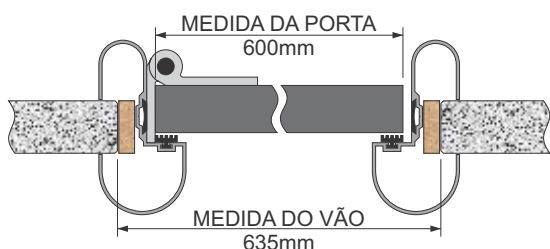

Branco
Cristal

Cinza
Platina

Castanho
Médio

Amêndoa
Doce

Larnaca
Cristallo

Perfil

Colunas de sustentação para batente das portas em alumínio extrudado com acabamento anodizado ou pintura eletrostática epóxi pó. Fixação através de cola de silicone industrial ou por parafusos. Tampa de acabamento superior em nylon injetado na cor preta.

Fechadura

Fecho tipo tarjeta livre/ocupado em nylon injetado na cor preta com puxador, indicador de utilização e sistema de abertura externa de emergência.

Dobradiça

Em alumínio com acabamento cromado, sistema de retorno automático e ângulo de permanência de abertura de 45° ou totalmente fechada.

Detalhamento técnico

Montagem no granito

Montagem na alvenaria

Detalhamento técnico

Planta baixa

Vista frontal