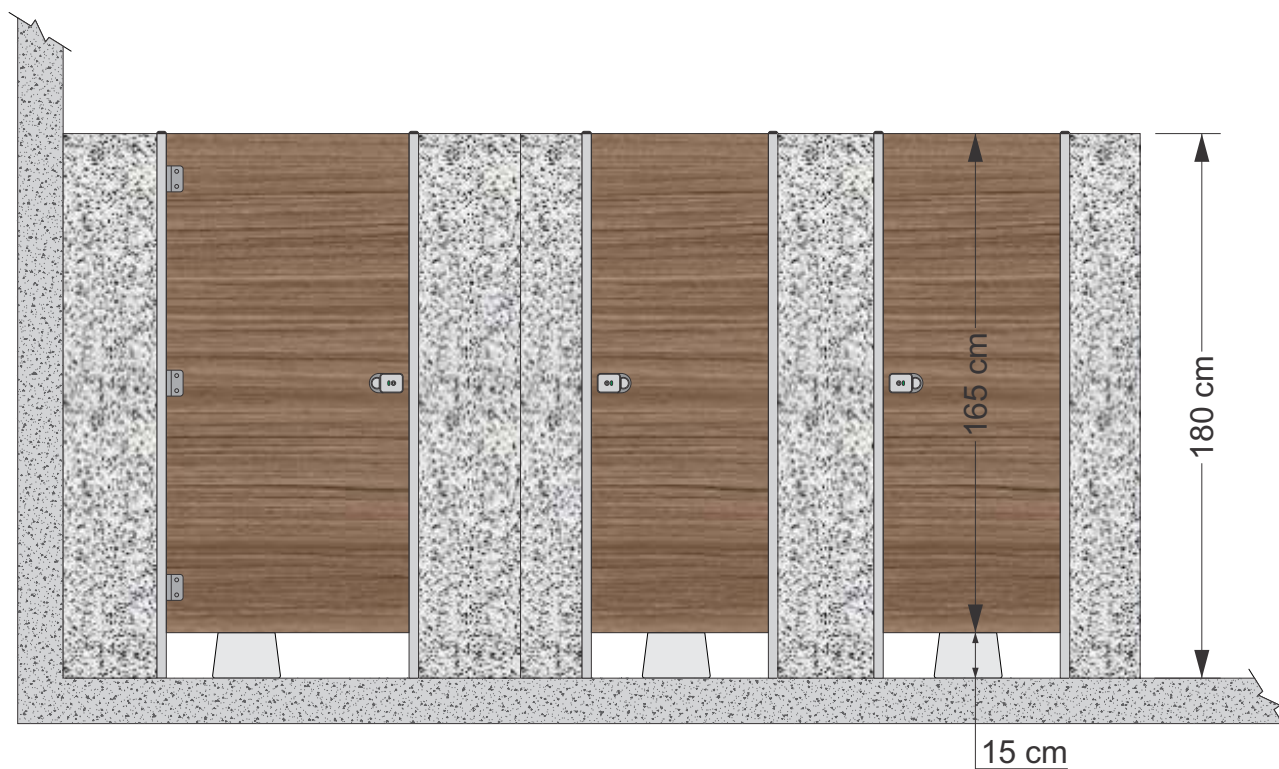

outros. Praticidade construtiva e qualidade no acabamento são algumas de suas características. Podendo ser montada após termino total da obra e sem sujeira na instalação.

Portas

Confeccionadas em painel de MDF (placas de fibra de madeira de média densidade) ou MDP (placas de partículas de madeira de média densidade) com 18mm de espessura com acabamento em laminado melamínico de baixa pressão em ambas as faces. Acabamento de bordas em fitas de PVC na mesma cor do painel. Portas com medida padrões de 60cm e 90cm com altura máxima de 180cm, possibilidade de abertura para dentro ou para fora do box.

Detalhamento técnico

Montagem no granito

Montagem na alvenaria

Detalhamento técnico

Planta baixa

Vista frontal