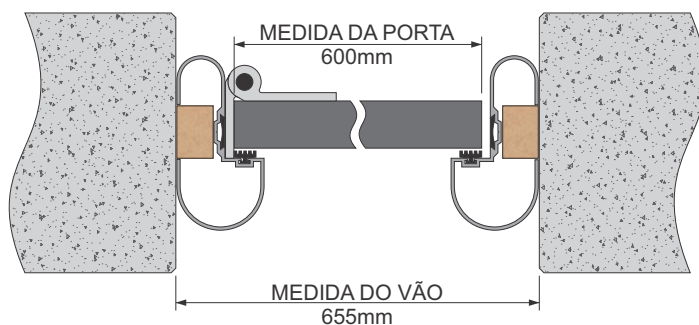

outros. Praticidade construtiva e qualidade no acabamento são algumas de suas características. Podendo ser montada após termino total da obra e sem sujeira na instalação.

Portas

Confeccionadas em painel de MDF (placas de fibra de madeira de média densidade) ou MDP (placas de partículas de madeira de média densidade) com 18mm de espessura com acabamento em laminado melamínico de baixa pressão em ambas as faces. Acabamento de bordas em fitas de PVC na mesma cor do painel. Portas com medida padrões de 60cm e 90cm com altura máxima de 180cm, possibilidade de abertura para dentro ou para fora do box.

Fechadura

Fecho tipo tarjeta livre/ocupado em nylon injetado na cor preta com puxador, indicador de utilização e sistema de abertura externa de emergência.

Dobradiça

Em alumínio com acabamento cromado, sistema de retorno automático e ângulo de permanência de abertura de 45° ou totalmente fechada.

Detalhamento técnico

Montagem no granito

Montagem na alvenaria

Detalhamento técnico

Planta baixa

Vista frontal