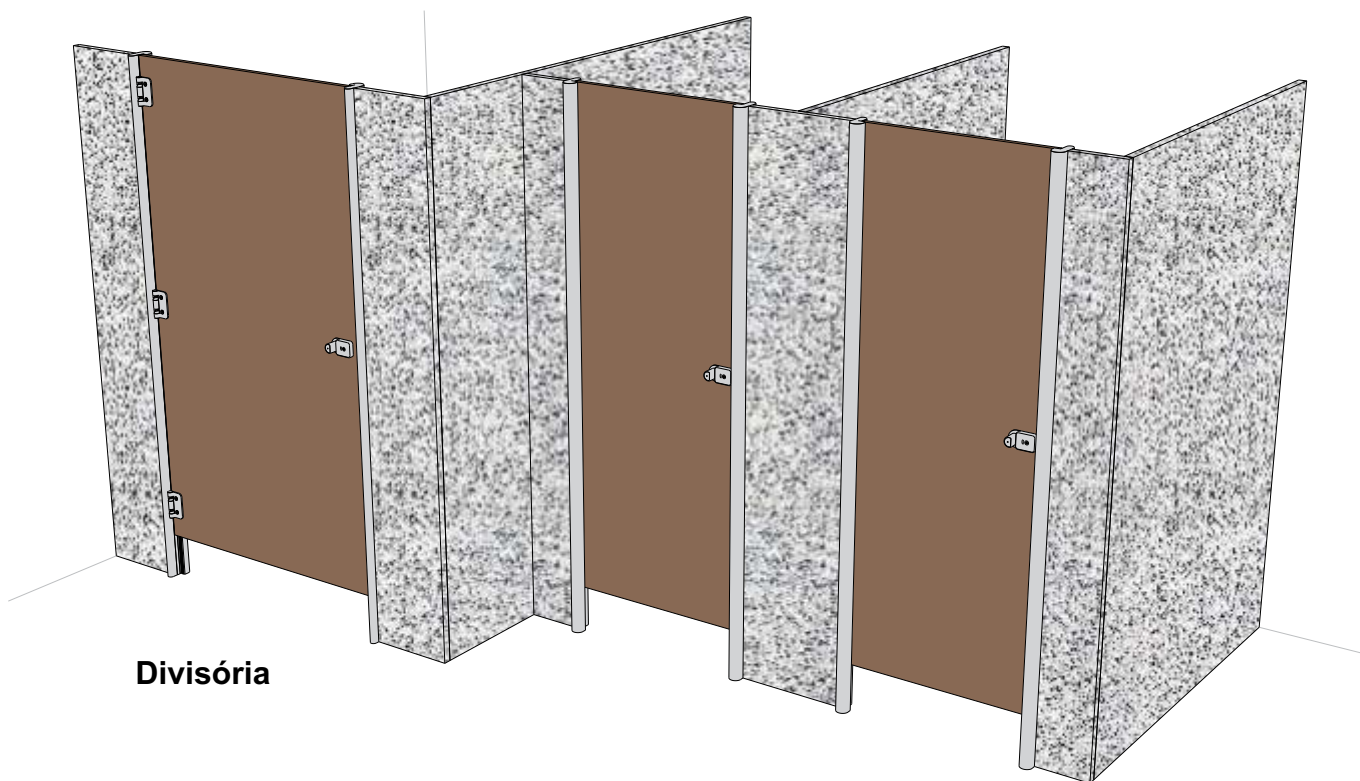

Garantia

A garantia de **60** meses, oferecida pela Divisystem inicia-se a partir da data de término da instalação na obra. Sendo considerado como garantia o reparo do produto danificado no local da instalação. Esta garantia não se aplica caso o

produto tenha sofrido desgaste decorrente de uso indevido, como riscos, arranhões, impacto, sobrecarga, raspagem, corte na superfície, ter sido submetido a produtos não especificados, ter sido desmontado por pessoal não autorizado.

Detalhamento técnico