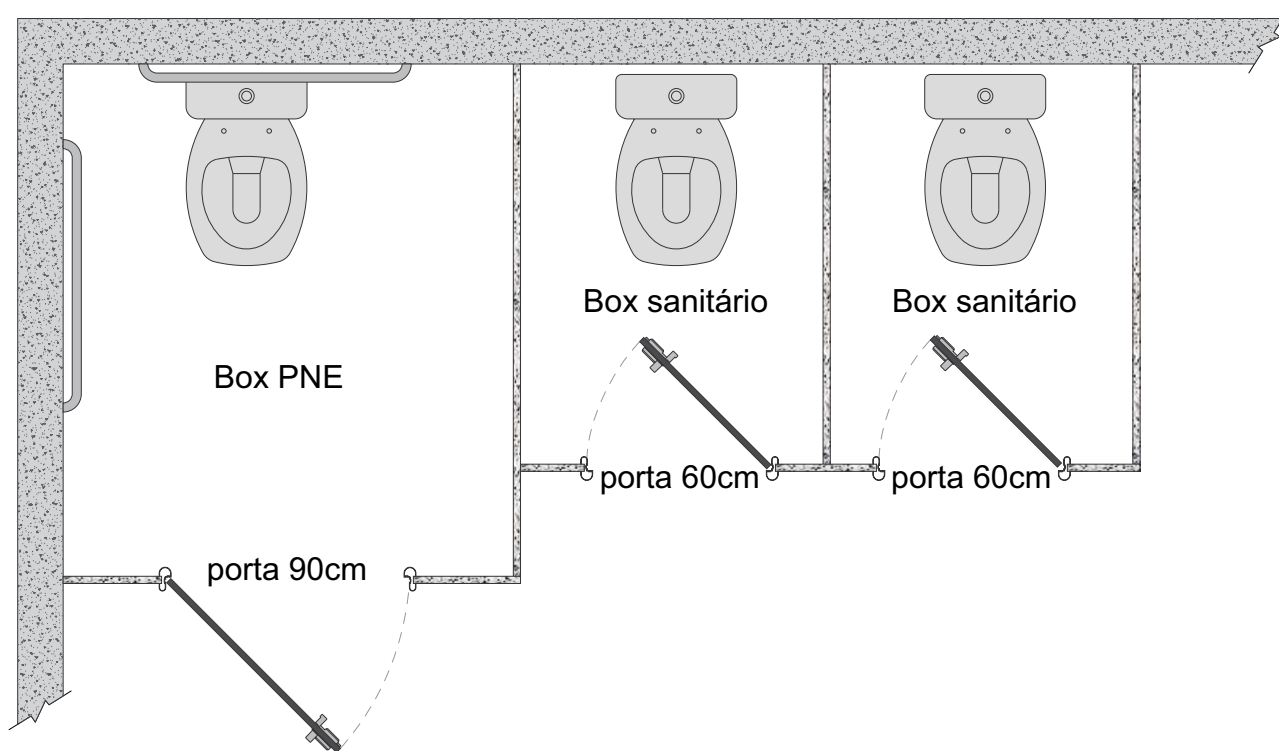

outros. Praticidade construtiva e qualidade no acabamento são algumas de suas características. Podendo ser montada após termino total da obra e sem sujeira na instalação.

Portas

Confeccionadas em painel de MDF (placas de fibra de madeira de média densidade) ou MDP (placas de partículas de madeira de média densidade) com 18mm de espessura com acabamento em laminado melamínico de baixa pressão em ambas as faces. Acabamento de bordas em fitas de PVC na mesma cor do painel. Portas com medida padrões de 60cm e 90cm com altura máxima de 180cm, possibilidade de abertura para dentro ou para fora do box.

Detalhamento técnico

Montagem no granito

Montagem na alvenaria

Detalhamento técnico

Planta baixa

Vista frontal