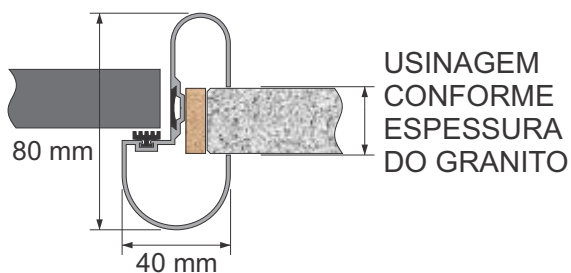

Montagem no granito