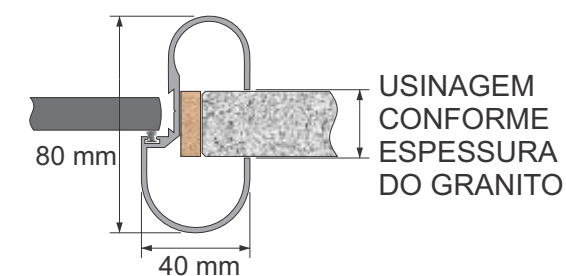

Montagem no granito