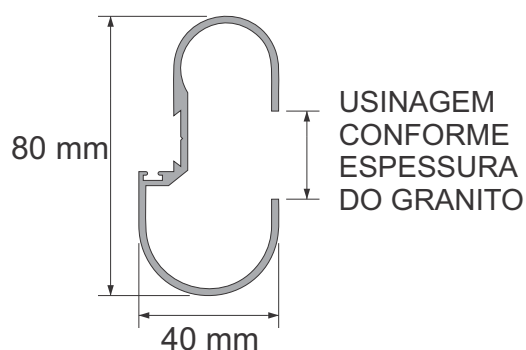

Portas

Confeccionadas em painel monolítico de alta densidade com espessura de 10mm, grande durabilidade, resistência à umidade, manchas, impactos e abrasão, revestidos com laminado decorativo em ambas as faces nas seguintes cores:

Perfil

Colunas de sustentação para batente das portas em alumínio extrudado com acabamento anodizado ou pintura eletrostática epóxi pó. Fixação através de cola de silicone industrial ou por parafusos. Tampa de acabamento superior em nylon injetado na cor preta.

Fechadura

Fecho tipo tarjeta livre/ocupado em nylon injetado na cor preta com puxador, indicador de utilização e sistema de abertura externa de emergência.

Dobradiça

Em alumínio com acabamento cromado, sistema de retorno automático e ângulo de permanência de abertura de 45° ou totalmente fechada.

Limpeza e Conservação

A limpeza deve ser feita com pano macio umedecido com água e sabão ou detergente neutro ou outros produtos de limpeza isentos de solventes ou abrasivos.

O eixo da dobradiça pode ser lubrificado com graxa em spray.