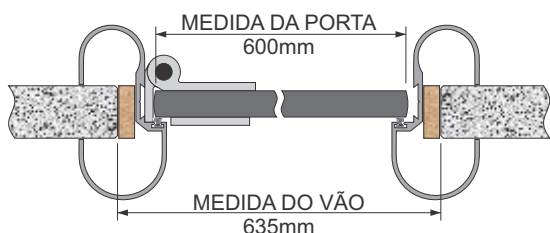

Montagem na alvenaria