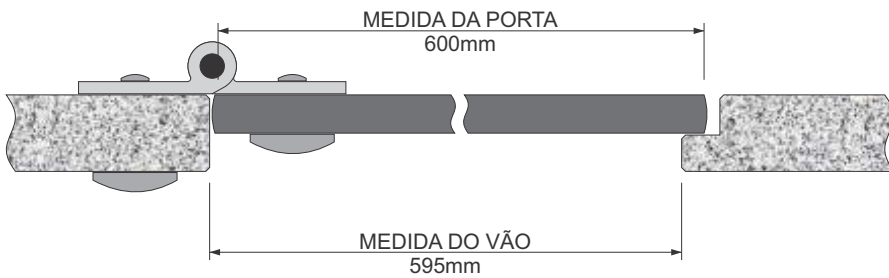

Fechadura

Fecho tipo tarjeta livre/ocupado em nylon injetado na cor preta com puxador, indicador de utilização e sistema de abertura externa de emergência.

Dobradiça

Em alumínio com acabamento cromado, sistema de retorno automático e ângulo de permanência de abertura de 45° ou totalmente fechada. Fixação diretamente nos painéis de granito com parafusos passantes.

Detalhamento técnico

Divisória

Montagem

Detalhe do rebaixo

Furação para porta de sanitário padrão 600x1650mm

Furação para porta de chuveiro padrão 600x1800mm

Detalhamento técnico

Planta baixa