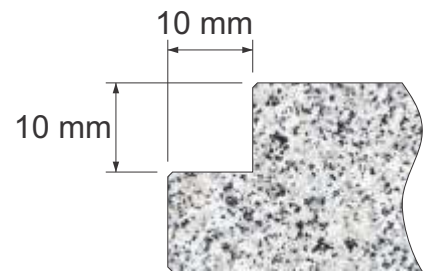

Detalhamento técnico

Divisória

Montagem

Detalhe do rebaixo

Furação para porta de sanitário padrão 600x1650mm

Furação para porta de chuveiro padrão 600x1800mm

Detalhamento técnico

Planta baixa

Vista frontal