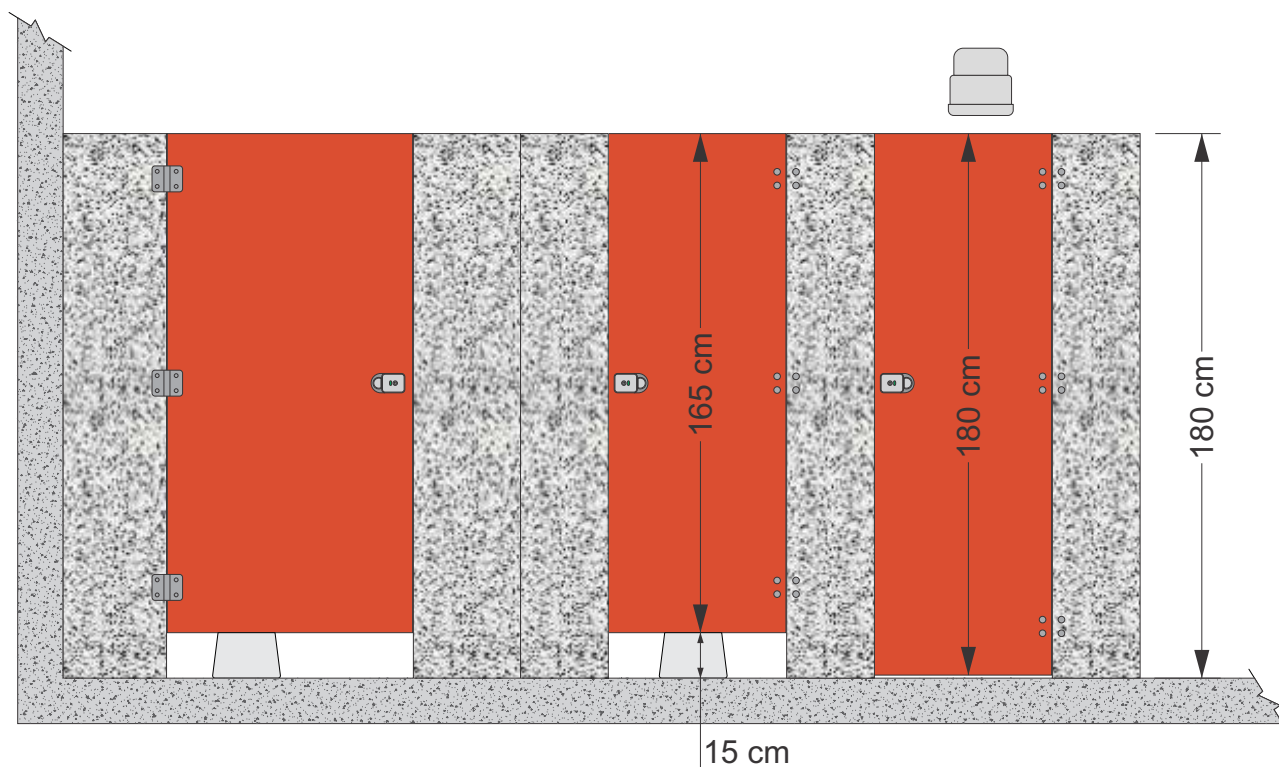

Detalhamento técnico

Divisória

Montagem

Detalhe do rebaixo

Furação para porta de sanitário padrão 600x1650mm

Furação para porta de chuveiro padrão 600x1800mm

Detalhamento técnico

Planta baixa

Vista frontal