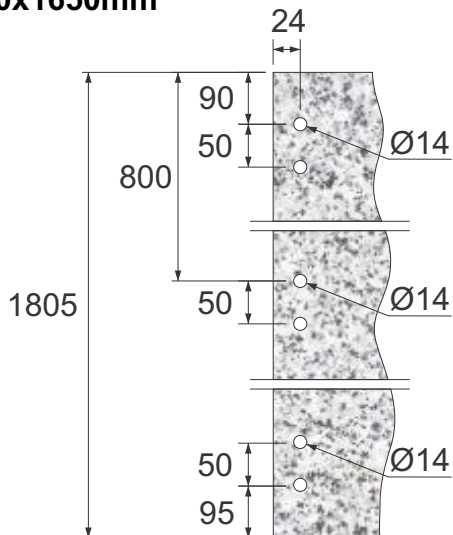

Detalhamento técnico

Divisória

Montagem

Detalhe do rebaixo

Furação para porta de sanitário padrão 600x1650mm

Furação para porta de chuveiro padrão 600x1800mm

Detalhamento técnico

Planta baixa

Vista frontal