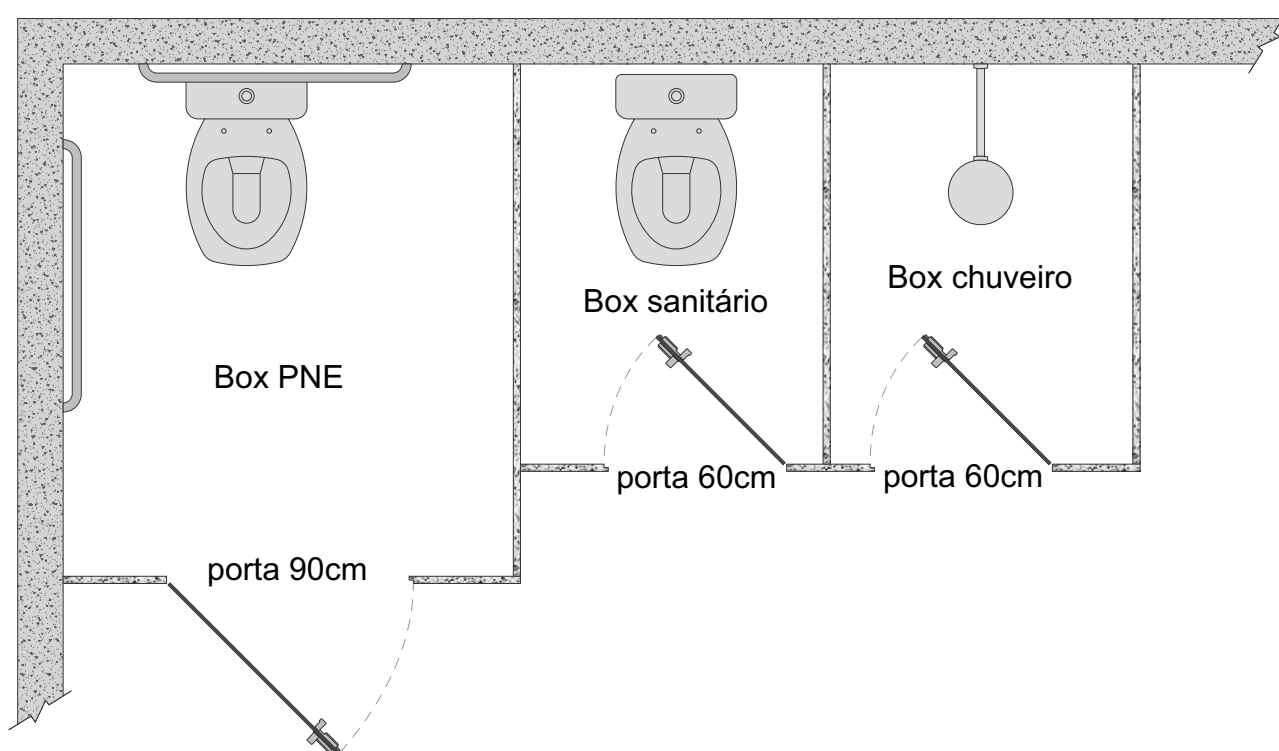

Detalhamento técnico

Divisória

Montagem

Detalhe do rebaixo

Furação para porta de sanitário padrão 600x1650mm

Furação para porta de chuveiro padrão 600x1800mm

Detalhamento técnico

Planta baixa

Vista frontal