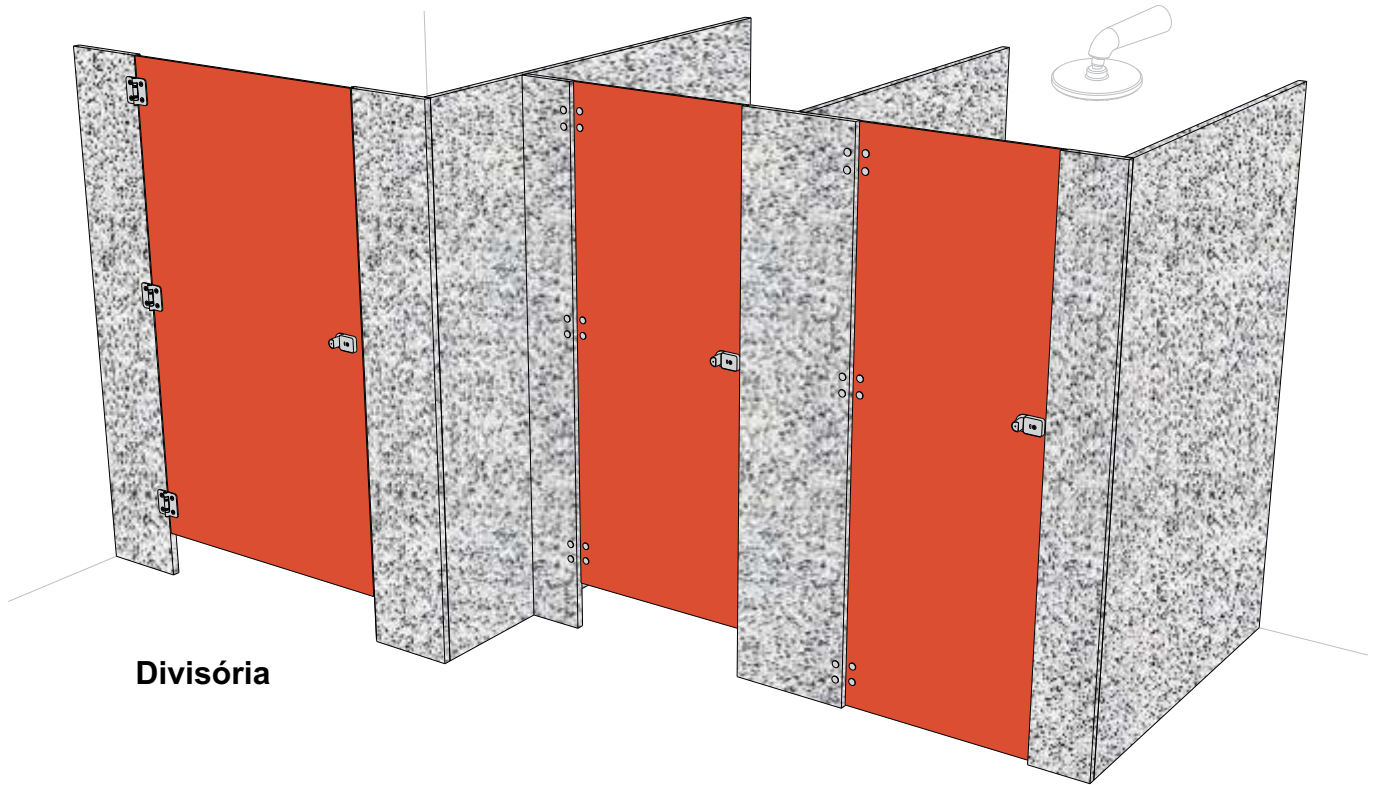

Especificação Técnica

Porta Sanisystem Stone

ET-007

Sistema de portas para box de banheiros e vestiários em granito ou alvenaria de uso coletivo, como shopping centers, aeroportos, escolas, universidades, academias, indústrias, supermercados entre outros. Praticidade

construtiva e qualidade no acabamento são algumas de suas características. Podendo ser montada após termino total da obra e sem sujeira na instalação.

Portas

Confeccionadas em painel monolítico de alta densidade com espessura de 10mm, grande durabilidade, resistência à umidade, manchas, impactos e abrasão, revestidos com laminado decorativo em ambas as faces nas seguintes cores:

Fechadura

Fecho tipo tarjeta livre/ocupado em nylon injetado na cor preta com puxador, indicador de utilização e sistema de abertura externa de emergência.

Dobradiça

Em alumínio com acabamento cromado, sistema de retorno automático e ângulo de permanência de abertura de 45° ou totalmente fechada. Fixação diretamente nos painéis de granito com parafusos passantes.

Detalhamento técnico

Divisória

Montagem

Detalhe do rebaixo

Furação para porta de sanitário padrão 600x1650mm

Furação para porta de chuveiro padrão 600x1800mm

Detalhamento técnico

Planta baixa