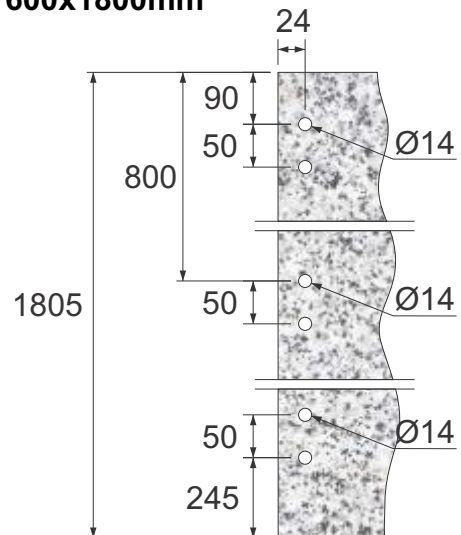

Detalhamento técnico

Divisória

Montagem

Detalhe do rebaixo

Furação para porta de sanitário padrão 600x1650mm

Furação para porta de chuveiro padrão 600x1800mm

Detalhamento técnico

Planta baixa

Vista frontal